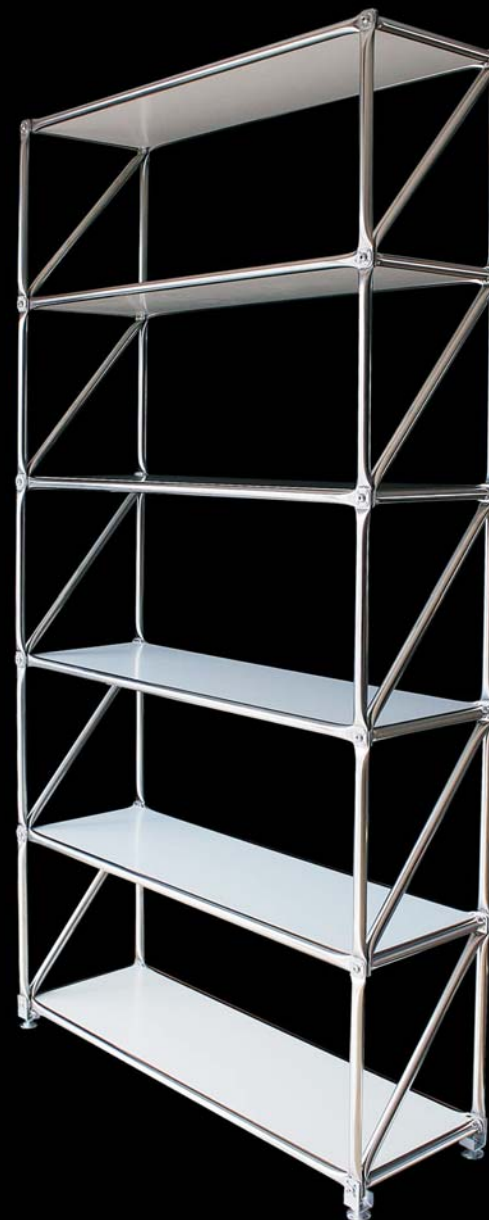

elegancia inoxidable

KISSMETAL[®]
FREE FORM

6 estantes

Altura (H)	Frente (W)	Fondo (D)	Altura útil (Hu)	Frente útil (Wu)
1.450	930	300	230	880
1.950	930	300	360	880

Medidas expresadas en mm.

ACABADO ESTANTE

Blanco (B)*

Cristal - Bronce (CB)

Negro (N)*

Cristal - Ceniza (CZ)

Estantería Frontoffice

Estantería de acero inoxidable.

Un toque de distinción y elegancia que supera la estética de la estantería metálica convencional.

Sistema versátil,
ampliable por módulos.

6 estantes

Altura (H)	Frente (W)	Fondo (D)	Altura útil (Hu)	Frente útil (Wu)
1.450	930	300	230	880
1.950	930	300	360	880

Medidas expresadas en mm.

ACABADO ESTANTE

Blanco (B)*

Negro (N)*

Estantería Sideoffice

Estantería de acero inoxidable.

Un mueble a su medida.

6 estantes

Altura (H)	Frente (W)	Fondo (D)	Altura útil (Hu)	Frente útil (Wu)
1.450	930	300	230	880
1.950	930	300	360	880